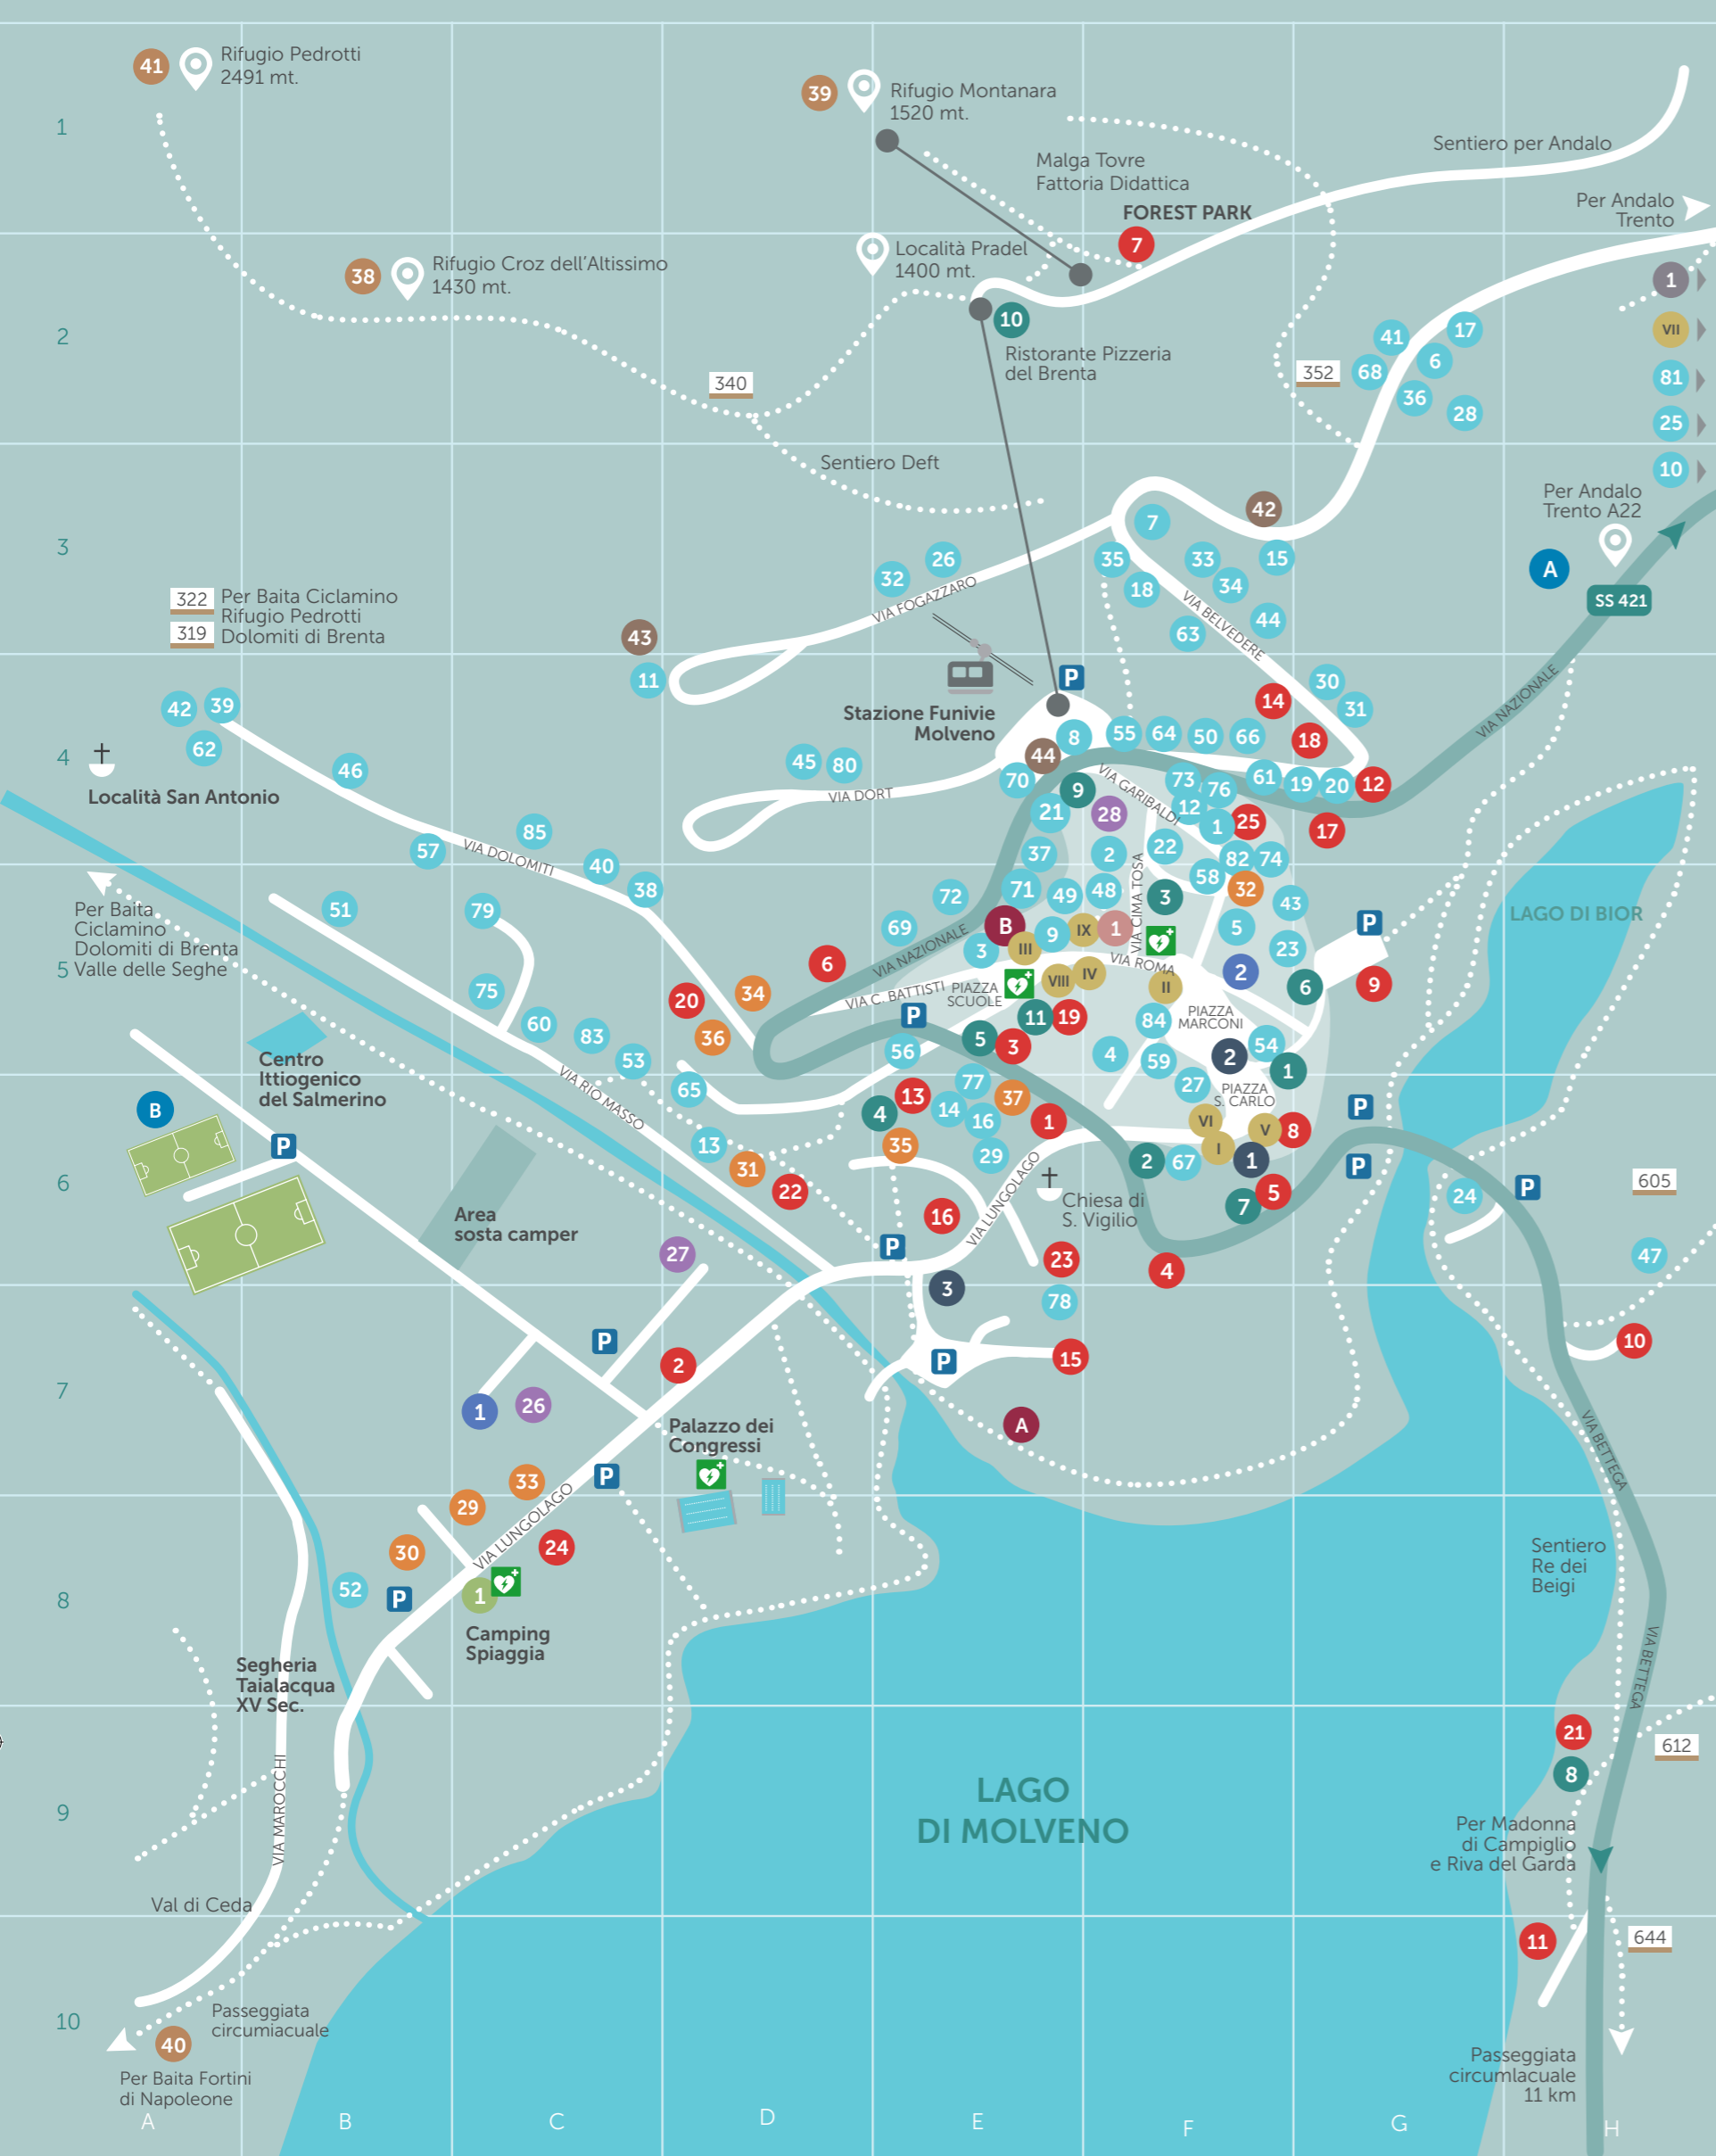

HOTELS

★★★★ Superior

- **1. Alpenresort Belvedere**
  E/6 - Spa Gourmet Dolomiti
  Via Nazionale, 9
  Tel. +39 0461 586933
  info@belvedereonline.com
  www.belvedereonline.com
- **2. Alle Dolomiti Boutique Lake Hotel**
  D/7 - Via Lungolago, 18
  Tel. +39 0461 586057
  info@alledolomiti.com
  www.alledolomiti.com

★★★★ Superior

- **3. Alexander Hotel Alpine Wellness Dolomites**
  E/5 - Via Nazionale, 6/A
  Tel. +39 0461 586928
  info@alexandermolveno.com
  www.alexandermolveno.com
- **4. Hotel Des Alpes**
  F/6 - Via Nazionale, 7
  Tel. +39 0461 586983
  info@desalpesmolveno.it
  www.desalpesmolveno.it

★★★★ Superior

- **5. Du Lac Vital Mountain Hotel**
  F/6 - Via Nazionale, 4
  Tel. +39 0461 586965
  info@hoteldulac.it
  www.hoteldulac.it
- **6. Hotel Panorama**
  D/5 - Via Nazionale, 45
  Tel. +39 0461 586929
  info@panoramamolveno.com
  www.panoramamolveno.com
- **7. Hotel Piccola Baita**
  F/2 - Loc. Pradel
  Tel. +39 0461 586110
  info@hotelpiccolabaita.com
  www.hotelpiccolabaita.com

★★★★

- **8. Ariston Lake View Hotel**
  F/6 - Via Lungolago, 3
  Tel. +39 0461 586907
  hotel@aristonmolveno.it
  www.aristonmolveno.it
- **9. Charme Hotel Nevada**
  G/5 - Via Paganella, 23
  Tel. +39 0461 586970
  info@hotelnevada.it
  www.hotelnevada.it
- **10. Feeling Hotel Fontanella**
  H/7 - Via Bettega, 3
  Tel. +39 0461 586955
  info@hfontanella.it
  www.hfontanella.it
- **11. Grand Hotel Molveno**
  H/10 - Via Bettega, 18
  Tel. +39 0461 586934
  info@grandhotelmolveno.it
  www.grandhotelmolveno.it

★★★★

- **12. Hotel Aurora**
  G/4 - Via Belvedere, 8
  Tel. +39 0461 586946
  info@hotelauroramolveno.com
  www.hotelauroramolveno.com
- **13. Hotel Europa Lake & Mountain**
  E/6 - Via Nazionale, 13
  Tel. +39 0461 586937
  hotel@europamolveno.it
  www.europamolveno.it
- **14. Hotel Florida**
  F/4 - Via Belvedere, 25
  Tel. +39 0461 586905
  info@hotel-florida.it
  www.hotel-florida.it
- **15. Hotel Gloria Lake & Nature**
  E/7 - Via Lungolago, 15
  Tel. +39 0461 586962
  info@gloriahotel.it
  www.gloriahotel.it
- **16. Hotel Lido**
  E/6 - Via Lungolago, 10
  Tel. +39 0461 586932
  info@lidomolveno.it
  www.lidomolveno.it

★★★★

★★★★

★★

★★★★

- **26. Garni Amica**
  C/7 - Via Lungolago, 30
  Tel. +39 0461 587090
  www.amicamolveno.it
  info@amicamolveno.it
- **27. Garni Lago Alpino**
  D/6 - Via Lungolago, 20
  Tel. +39 0461 586029
  info@garnilagoalpino.it
  www.garnilagoalpino.it
- **28. Garni Villanova**
  F/4 - Via Garibaldi, 19
  Tel. +39 0461 586347
  Cell. +39 345 6610143
  info@hotelvillanova.it
  www.hotelvillanova.it

RESIDENCE

GARNI

HÜTTEN UND SCHUTZHÜTTEN

BED & BREAKFAST

- **42. B&B Il Nido Molveno**
  F/3 - Via Belvedere, 47
  Tel. +39 0461 587093
  Cell. +39 392 6212729
  info@ilnidomolveno.it
  www.ilnidomolveno.it
- **43. B&B Le Coccole**
  C/3 - Via Fogazzaro, 19
  Tel. +39 347 7624291
  info@coccolेमolveno.it
  www.coccolेमolveno.it
- **44. B&B Vivi Suites & Spa**
  E/4 - Via Nazionale, 59
  Tel. +39 0461 586347
  Cell. +39 345 6610143
  info@hotelvillanova.it
  www.hotelvillanova.it

WOHNUNGEN